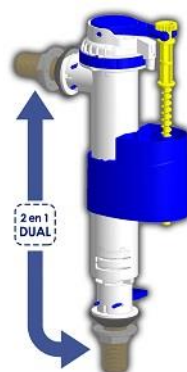

Familia 03404 – Flotadores laterales cisterna baja

Código	Denominación Articulo	Udes/Caja
340401	<u>FLOTADOR DUO TELESCO/ LATERAL COMPACTO T-469</u>	44

*CONVERTIBLE EN 10 SEGUNDOS
*REGULACION INSTANTANEA DE LA BOYA
*FACIL ACCESO A MENBRANA
*RAPIDA REGULACION EN ALTURA
*FABRICADO EN RESINA ACETALICA
*COMPACTO Y SEGURO
SISTEMA PUSH-PULL(Conexion a tanque, tapon cierre y horquilla de fijacion)

EURO-SUR
Sanlúcar s.l.