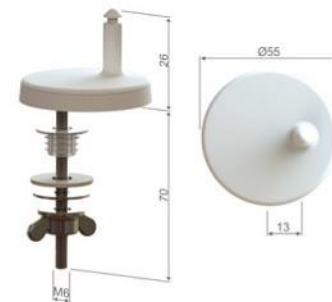

Codigo	Denominacion Articulo	Udes/Caja
034031	BISAGRA NYLON MOD. ESTAMBUL Y ANCARA	1

Bisagra Clipp-Off Nylon Regulable Tornillo Metálico

EURO-SUR
Sanlúcar s.l.

Familia 03413 – Accesorios y tapas de WC

Codigo	Denominacion Articulo	Udes/Caja
034112	BISAGRA NYLON C/TACO EXPANSION MOD.BSJ-13	1