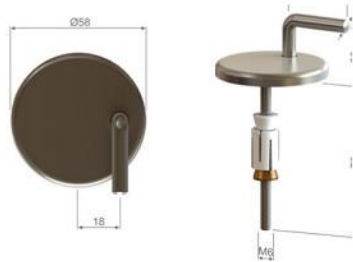

EURO-SUR
Sanlúcar s.l.